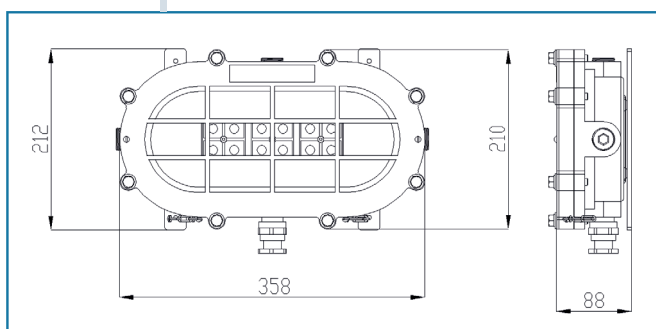

Descrição:

Luminária adequada para instalações em áreas classificadas com o tipo de **proteção à prova de explosão "Ex d"** e à **prova de ingresso de poeiras combustíveis "Ex t"**. Corpo fabricado em liga de alumínio fundido, de **alta resistência mecânica e à corrosão**. Vidro plano temperado, acabamento em **pintura eletrostática texturizada na cor amarela RAL 1021**

Marcação:

Ex db IIB T4 Gb / Ex tb IIIC T135 °C Db
IP66 / Un = 80-240 Vca
Vca / -40 °C ≤ Tamb ≤ +55 °C

Zonas:

1, 2, 21 ou 22

Grupo de Gases:

IIA, IIB

Grupo de Poeiras:

IIIA, IIIB ou IIIC

Normas:

ABNT NBR IEC 60079-0
ABNT NBR IEC 60079-1
ABNT NBR IEC 60079-31
ABNT NBR IEC 60529

COM SISTEMA DE EMERGÊNCIA

TAMBÉM NAS
OPÇÕES