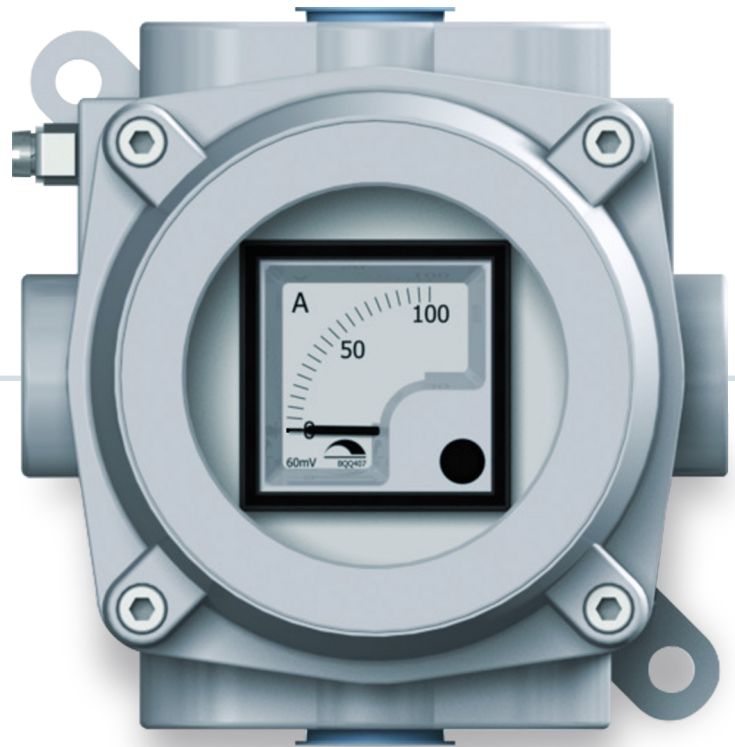

Invólucro Ex db (c/ visor p/ instrumentos) - TISXV

Características:

Painel de medição, monitoramento, controle, fabricado em alumínio fundido copper-free de alta resistência mecânica e à corrosão, para atmosferas explosivas com tipo de proteção Ex db à prova de explosão; Ex tb à prova de ingresso de poeiras combustíveis, apropriado para instalação em Zona 1, 2, m21 ou 22 e áreas industriais, tampa encaixada ao corpo, podendo ser fornecido com roscas NPT, BSP ou Métrica.

Aplicação:

Indicado para medição, monitoramento e controle em ambientes internos, externos, podendo ser fornecido com voltímetro, amperímetro, frequencímetro, totalizador de horas, em áreas onde haja risco de explosão como indústrias químicas, petroquímicas, farmacêuticas, processamento de alimentos, tintas e vernizes, armazéns de materiais inflamáveis e poeiras combustíveis.

Acabamento:

Pintura eletrostática na cor Cinza Munsell N6,5, em poliéster de alta resistência à corrosão química, mecânica e à exposição solar, prolongando a vida útil do produto, (outras cores sob consulta).

Invólucro Ex db (c/ visor p/ instrumentos) - TISXV

CÓDIGO	AMPÉRÍMETRO ANALÓGICO FERRO MÓVEL PARA CORRENTE ALTERNADA (CA)				
	ESCALA (A)	ENTRADA	TENSÃO ALIMENTAÇÃO	ENTRADA INFERIOR (B-H)	ATER. EXTERNO (mm ²)
TISXV/A505A	50/5A	0 - 5	-	3/4"NPT	2,5 - 6
TISXV/A1005A	100/5A				
TISXV/A1505A	150/5A				
TISXV/A2005A	200/5A				
TISXV/A2505A	250/5A				
TISXV/A3005A	300/5A				
TISXV/A4005A	400/5A				
TISXV/A5005A	500/5A				
TISXV/A6005A	600/5A				
TISXV/A7005A	700/5A				
TISXV/A8005A	800/5A				