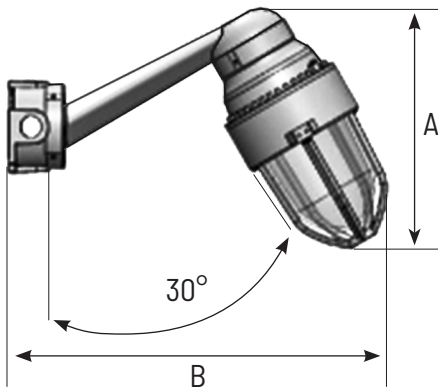

Luminária Ex Arandela 30° - TLW16

CÓDIGO	LÂMPADA		CLASSE DE TEMPERATURA	PORTA LÂMPADA	DIMENSÕES mm				
	TIPO	POTÊNCIA W			A	B			
SEM REATOR									
TLW16/1MI160	MISTA	160	T5	E27	360	430			
TLW16/2MI160		160	T3						
TLW16/2MI250		250	E40	500	590				
TLW16/3MI250		250							
TLW16/1PL15	PL	15	T5	E27	360	430			
TLW16/1PL23		23	T3						
TLW16/1PL25		25							
TLW16/2PL32		32							
TLW16/2PL42		42		E40	500	590			
TLW16/2PL45		45							
TLW16/3PL65		65							
TLW16/1HA42		42	T3				E27	360	430
TLW16/1HA70	70	E40							
TLW16/1HA120	120								
TLW16/1HA150	150								
TLW16/1LED7	LED		7	T6	E27	360	430		
TLW16/1LED9		9							
TLW16/1LED12		12							
TLW16/1LED18		18