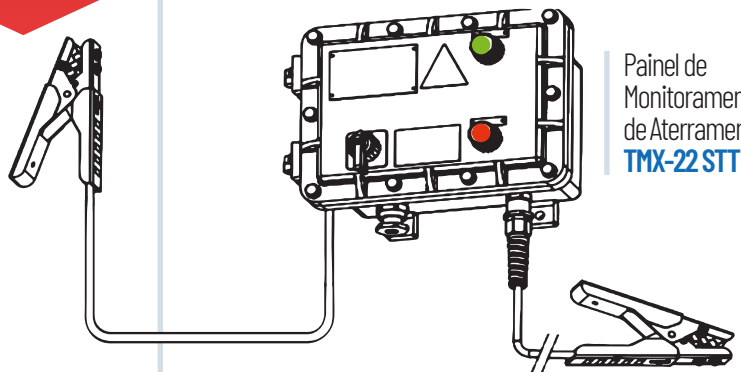

Monitor de Aterramento Simples - TMX-22 STT

SEM RISCO DE EXPLOÇÃO POR ELETRICIDADE ESTÁTICA

SEM RISCO POR FALTA DE ATERRAMENTO

EFETIVO ATERRAMENTO →

← **GARRA MONITORAMENTO**

ATENDE AS NORMAS:

O produto foi projetado, ensaiado e certificado para atender as **normas: ABNT NBR IEC 60079-0; 60079-1; 60079-11; 60079-31; 60529.**

Utilizado no monitoramento da efetividade de aterramento e drenagem da eletricidade estática em indústrias com áreas classificadas, Indústrias Químicas e Petroquímicas; Indústrias de Processo; Plataformas; Refinarias; carga e descarga de produtos que possam provocar uma explosão.

LINHA DE
PRODUTOS
TELBRA
100%
CERTIFICADA

DESCRIÇÃO:

Sistema de monitoramento de aterramento
Atende áreas classificadas **Zona 1, 2, 21 ou 22**
Escoa a eletricidade estática
Montado em painel **Ex d "à prova de explosão"**
Disponibiliza um **contato NANO**
Fornecido com **garra e cabo PP preto**
Fornecido com **cabo para aterramento na cor verde e garra**
Fornecido com terminal para aterramento externo
Alimentação **127-220Vca**
Interruptor de liga/desliga
Leve e compacto
Indicador/sinalizador **Ex d verde (LIBERADO)**
Indicador/sinalizador **Ex d vermelho (FALHA)**
Marcação para gases inflamáveis: **Ex db IIB T6 Gb**
Marcação para poeiras combustíveis: **Ex tb IIIC 85 °C Db**
Grau de proteção **IP66 / IP66W**