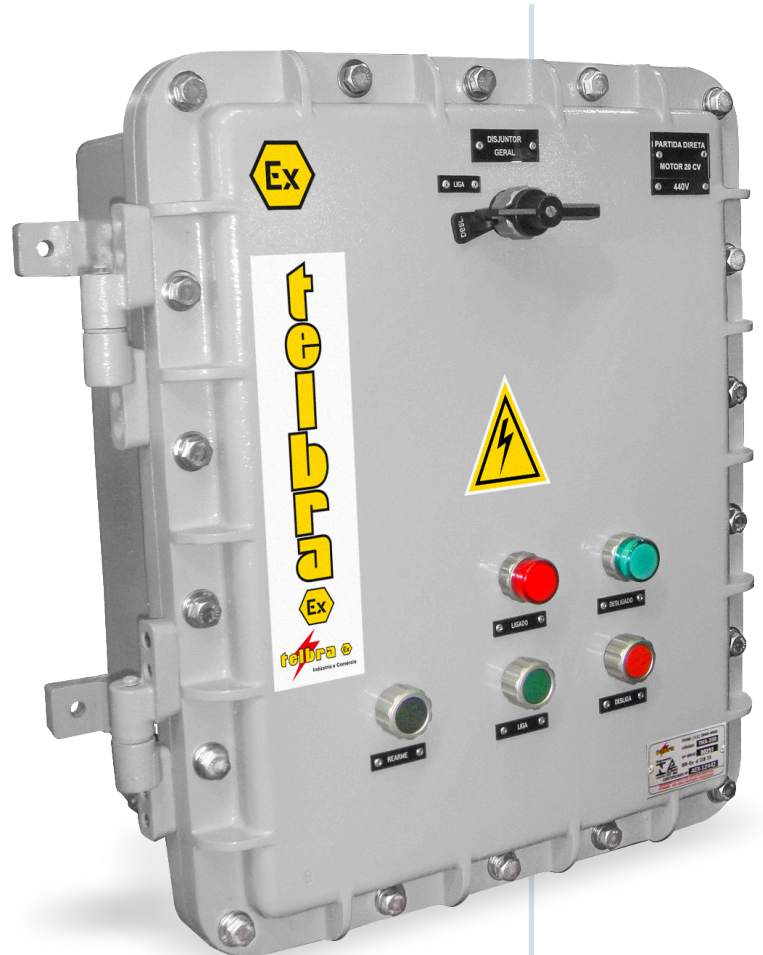

Características:

Painel Ex db (à prova de explosão) Ex tb (à prova de ingresso de poeiras combustíveis) para partida compensadora de motores em 220, 380 ou 440Vca 60Hz, com potências entre 15,0CV a 50CV, corpo e tampa fabricado em alumínio fundido copper-free de alta resistência mecânica e à corrosão, conjunto montado com: Disjuntor, (03) Contatores e Relé de sobrecarga corrente ajustável, Relé temporizador, autotransformador com TAP de 65% e 80%, Acionamento Ex d externo para disjuntor, botão Ex d vermelho emergência com travamento, botão Ex d verde liga, botão Ex d vermelho desliga, botão Ex d preto rearme, sinaleiro verde LED, sinaleiro vermelho LED, terminal de aterramento externo para cabos até 25/35mm², entradas roscadas padronizadas B-H-I NPT, a pedido BSP ou Métrica.

Aplicação:

Indicado no acionamento de motores trifásicos em áreas classificadas, onde haja risco de explosão como indústrias químicas, petroquímicas, farmacêuticas, processamento de alimentos, tintas e vernizes, armazéns de materiais inflamáveis e poeiras combustíveis

Acabamento:

Pintura eletrostática na cor Cinza Munsell N6,5, em poliéster de alta resistência à corrosão química, mecânica e à exposição solar, prolongando a vida útil do produto, (outras cores sob consulta).

Marcação:

Gases: Zonas 1 ou 2, Grupos IIA / IIB, Gb

Poeiras combustíveis: Zonas 21 ou 22, Grupos IIIA/IIIB/IIIC Db

Grau de proteção IP66/ IP66W

Normas:

ABNT NBR IEC 60079-0

ABNT NBR IEC 60079-1

ABNT NBR IEC 60079-31

ABNT NBR IEC 60529

Codificação:

TMXPAC78-aaa

aaa = Montagem em função da potência e tensão