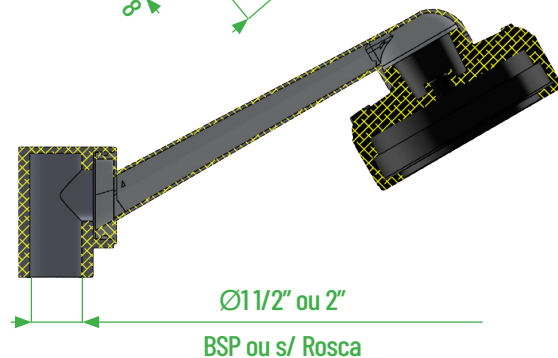

Luminária LED Ex db - TLWL

Características:

Luminária LED, (Ex d - à prova de explosão / Ex tb à prova de poeiras) para atmosferas explosivas e áreas industriais, apropriado para uso em Zona 1, 2, 21 ou 22, fornecida em invólucro em alumínio ou aço inox de alta resistência mecânica e à corrosão. Proteção transmissora de luz em vidro temperado de alta transparência e resistência a impacto e choque térmico. Conjunto pode ser montado com placas de LED de 10W a 120W - 6000K, para tensões de 12Vcc; 24Vcc; 110Vca ou 220Vca. Alimentação elétrica através de três bornes Ex e para cabo de 0,5 a 2,5mm². Terminal de aterramento externo em latão. Entrada rosqueada 3/4" NPT/ BSP.

b= Tipo de instalação: 10 (Pendente); 15(plafonier); 16(arandela 30°); 17(arandela 90°); 16P (poste a 30°); 17P (poste a 90°); 42 (com suporte).

x= Tipo de material A=Alumínio (SAE 305/323) ASTM 356/359; I34=Inox 304; I36=Inox 316 ou I36L=Inox 316L

c= Potência em W (10; 20; 25; 30; 40; 50; 60; 80; 100 ou 120)

d= Tensão 12Vcc=12; 24Vcc=24; 110Vca=110; 220Vca=220

Fixação com invólucro Bornes Ex e

Fixação em poste Bornes Ex e

Direito reservado a Telbra de mudar a qualquer momento as informações dos produtos, bem como acrescentar e/ou retirar produtos de linha.