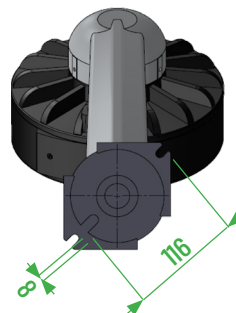

b= Tipo de instalação: 10 (Pendente); 15(plafonier); 16(arandela 30°); 17(arandela 90°); 16P (poste a 30°); 17P (poste a 90°); 42 (com suporte).

x= Tipo de material A=Alumínio (SAE 305/323) ASTM 356/359; I34=Inox 304; I36=Inox 316 ou I36L=Inox 316L

c= Potência em W (10; 20; 25; 30; 40; 50; 60; 80; 100 ou 120)

d= Tensão 12Vcc=12; 24Vcc=24; 110Vca=110; 220Vca=220

Fixação com invólucro Bornes Ex e

Fixação em poste Bornes Ex e

Direito reservado a Telbra de mudar a qualquer momento as informações dos produtos, bem como acrescentar e/ou retirar produtos de linha.