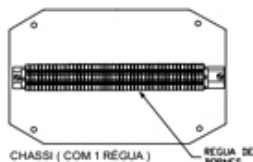

Invólucro Junction-Box Ex eb (COM BORNES) - TMR-71 Ex e

Código	Dimensões			Quant. Máxima de Bornes									
	Ø	S	H4	1,5	2,5	4	6	10	16	35	70	95	120
TMR-100GR-71145K151	993	593	194	145									
TMR-100GR-71145K251	993	593	194		145								
TMR-100GR-71134K401	993	593	194			134							
TMR-100GR-71110K601	993	593	194				110						
TMR-100GR-7185K101	993	593	194					85					
TMR-100GR-7168K161	993	593	194						74				
TMR-100GR-7148K351	993	593	194							48			
TMR-100GR-7140K701	993	593	194								40		
TMR-100GR-7132K951	993	593	194									32	
TMR-100GR-7127K1201	993	593	194										27
TMR-100GR-71142K152	993	593	194	284									
TMR-100GR-71142K252	993	593	194		284								
TMR-100GR-71130K402	993	593	194			260							
TMR-100GR-71105K602	993	593	194				210						
TMR-100GR-71145K153	993	593	194	435									
TMR-100GR-71145K253	993	593	194		435								
TMR-110GR-71143K151	995	600	270	143									
TMR-110GR-71143K251	995	600	270		143								
TMR-110GR-71133K401	995	600	270			133							
TMR-110GR-71108K601	995	600	270				108						
TMR-110GR-7185K101	995	600	270					85					
TMR-110GR-7168K161	995	600	270						68				
TMR-110GR-7148K351	995	600	270							48			
TMR-110GR-7140K701	995	600	270								40		
TMR-110GR-7130K951	995	600	270									30	
TMR-110GR-7127K1201	995	600	270										27
TMR-110GR-71142K152	995	600	270	284									
TMR-110GR-71142K252	995	600	270		284								
TMR-110GR-71130K402	995	600	270			260							
TMR-110GR-71105K602	995	600	270				210						
TMR-110GR-71143K153	995	600	270	429									
TMR-110GR-71143K253	995	600	270		429								
TMR-110GR-71133K403	995	600	270			399							
TMR-110GR-71108K603	995	600	270				324						

Direito reservado a Telbra de mudar a qualquer momento as informações dos produtos, bem como acrescentar e/ou retirar produtos de linha.

Central de Vendas: **55 11 2946-4646** / www.telbra.com.br / telbra@telbra.com.br