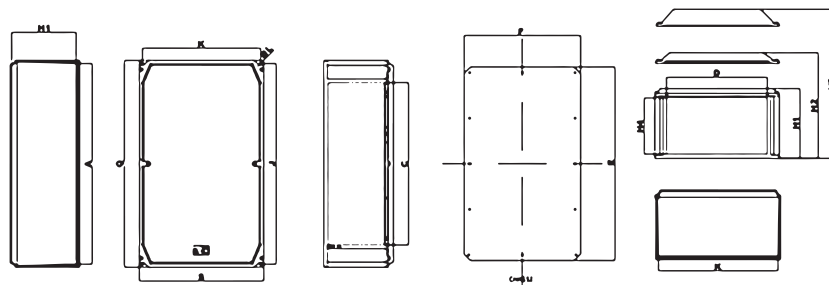

Involúcro Junction-Box Ex eb (COM BORNES) - TMR-71 Ex e

TABELA I DIMENSIONAL (mm)

Código	Internas		Externas				Chassi		Altura				Fixação		
	A	B	C	D	Ø	S	E	F	H1	H2	H3	H4	J	K	ØL
TMR-12 71bcde Ex e	116	76	95	60	125	86	111	72	56	83	-	50	165	75	6
TMR-14 71bcde Ex e	141	103	65	60	150	110	134	93	95	125	-	79	135	95	7
TMR-17 71bcde Ex e	173	140	105	75	185	150	165	133	120	145	-	94	165	130	10
TMR-22 71bcde Ex e	220	143	113	80	232	151	213	136	120	145	-	84	205	130	10
TMR-27 71bcde Ex e	280	143	167	80	288	150	272	132	122	145	-	94	265	130	10
TMR-35 71bcde Ex e	342	145	233	80	352	151	323	134	125	145	-	94	335	135	10
TMR-45 71bcde Ex e	446	143	335	77	460	153	434	133	125	145	-	94	435	135	10
TMR-22Q 71bcde Ex e	222	221	106	155	231	231	206	207	157	185	230	134	205	205	10
TMR-22R 71bcde Ex e	275	218	196	94	286	230	255	200	155	185	230	134	265	205	10
TMR-27R 71bcde Ex e	272	270	200	151	280	275	252	257	165	185	230	134	260	260	10
TMR-35R 71bcde Ex e	342	274	215	197	352	286	320	258	158	185	230	134	330	265	10
TMR-40R 71bcde Ex e	408	284	280	210	413	290	378	260	153	185	230	134	400	265	10
TMR-45R 71bcde Ex e	457	277	311	200	468	285	448	270	153	185	230	134	445	260	10
TMR-50R 71bcde Ex e	492	280	352	205	502	283	480	266	166	185	230	134	480	263	10
TMR-55R 71bcde Ex e	552	280	425	205	561	287	534	268	160	185	230	134	530	260	10
TMR-60R 71bcde Ex e	603	277	475	200	612	287	590	267	166	185	230	134	585	265	10
TMR-70R 71bcde Ex e	690	275	562	202	697	285	670	268	167	185	230	134	675	265	10
TMR-40GR 71bcde Ex e	402	357	280	275	415	365	387	334	232	245	290	194	390	335	11
TMR-45GR 71bcde Ex e	443	337	290	260	462	349	420	325	220	245	290	194	440	325	11
TMR-55GR 71bcde Ex e	559	353	420	270	570	365	531	339	218	245	290	194	540	335	11
TMR-60GR 71bcde Ex e	597	372	450	275	613	383	580	395	218	245	290	194	585	350	11
TMR-70GR 71bcde Ex e	696	353	560	280	704	364	676	339	227	245	290	194	680	340	11
TMR-75E 71bcde Ex e	750	490	565	415	771	505	728	464	220	245	290	194	735	470	13
TMR-80GR 71bcde Ex e	833	371	665	279	852	384	807	354	221	-	-	194	830	360	11
TMR-90GR 71bcde Ex e	885	411	705	320	907	427	870	388	233	-	-	194	885	405	12
TMR-100GR 71bcde Ex e	974	560	780	498	980	600	910	479	215	-	-	182	916	566	11
TMR-100GRE 71bcde Ex e	976	582	783	494	992	605	730	465	310	-	-	194	960	565	11
TMR-110GR 71bcde Ex e	965	575	780	485	995	600	956	560	300	-	-	270	945	570	11

Direito reservado a Telbra de mudar a qualquer momento as informações dos produtos, bem como acrescentar e/ou retirar produtos de linha.