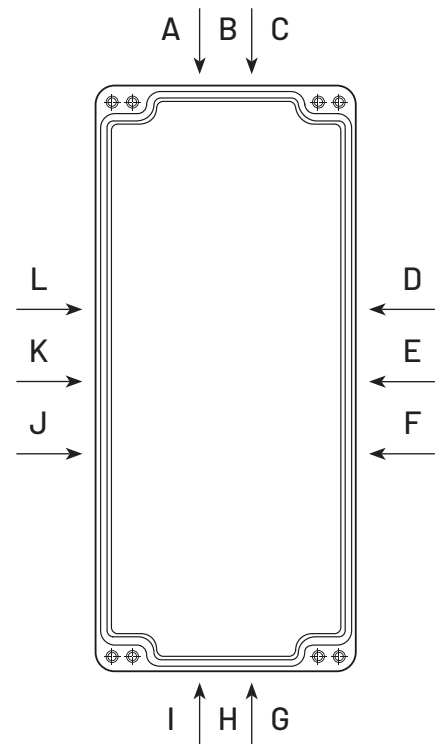

Distância "B" mm para uso SEM Uniões ou Prensa cabos										
DIAM.	4"	3 1/2"	3"	2 1/2"	2"	1 1/2"	1 1/4"	1"	3/4"	1/2"
1/2"	106	95	85	71	61	51	46	39	35	32
3/4"	109	98	98	74	64	54	49	42	37	
1"	112	102	91	77	67	57	52	45		
1 1/4"	117	106	96	82	72	62	57			
1 1/2"	120	109	99	85	75	65				
2"	126	115	105	91	81					
2 1/2"	132	121	111	97						
3"	140	130	119							
3 1/2"	147	136								
4"	152									
A	57	51	44	36	30	24	21	17	13	11