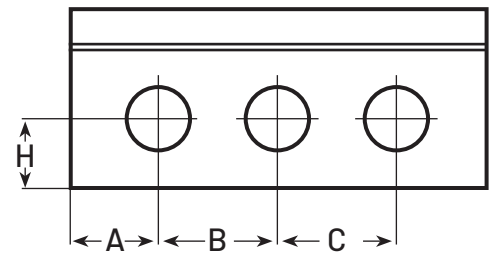

Invólucro Ex e Vazio- Poliéster - TMRP-35

Distância "B" mm para uso COM Uniões ou Prensa cabos										
DIAM.	4"	3 1/2"	3"	2 1/2"	2"	1 1/2"	1 1/4"	1"	3/4"	1/2"
1/2"	126	118	109	99	89	79	77	70	66	60
3/4"	134	124	110	104	95	85	85	76	72	
1"	135	127	118	108	99	89	89	79		
1 1/4"	142	134	125	115	106	96	93			
1 1/2"	145	137	128	117	108	98				
2"	155	147	168	127	118					
2 1/2"	164	155	147	136						
3"	174	165	157							
3 1/2"	183	175								
4"	191									
A	57	51	44	36	30	24	21	17	13	11