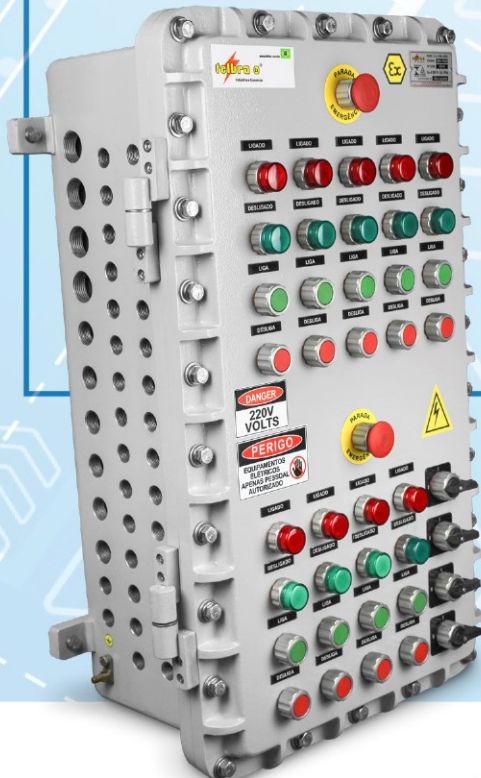

Condutores Ex
d/Ex t/IP66

100% COMPLETA

Conexões com
Normas ABNT NBR e IEC

Tubo Flexível
Ex TTFX

GRUPO TELBRA há mais de 20 anos construindo uma história de confiança!

100% FABRICAÇÃO PRÓPRIA ^{Ex}

CLICK E ACESSO NOSSO PORTFÓLIO