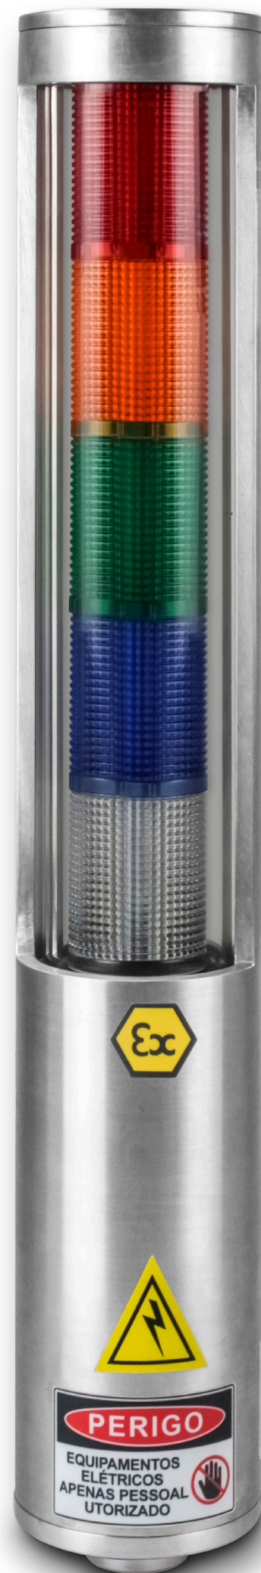

Sinalizador Ex – TSEXT-ab

Características:

O Sinalizador Visual tipo Torre, modelo TSEXT, com tipo de proteção Ex db (à prova de explosão) Ex tb à prova de ingresso de poeiras) para atmosferas explosivas e áreas industriais, apropriado para uso em Zona 1, 2, 21 ou 22, o sinalizador possui a montagem de até 5 fontes luminosas em LED em diversas cores e tensões, com potencia máxima até 60W.

O sinalizador possui entrada de cabos, com tipo de rosca Métrica M20/M22 ou NPT 1/2" ou 3/4".

Aplicação:

Utilizada em áreas classificadas, onde haja risco de explosão como indústrias químicas, petroquímicas, farmacêuticas, processamento de alimentos, tintas e vernizes, armazéns de materiais inflamáveis e poeiras combustíveis.

Marcação:

Ex db IIC T6 Gb
Ex tb IIIC T85°C Db
IP66

Normas:

ABNT NBR IEC 60079-0
ABNT NBR IEC 60079-1
ABNT NBR IEC 60079-31
ABNT NBR IEC 60529

Codificação: TSEXT-ab

a = Tamanho

- 1 – Um elemento
- 2 – Dois elementos
- 3 – Três elementos
- 4 – Quatro elementos
- 5 – Cinco elementos

b = Alimentação

- 1 – 12Vcc
- 2 – 24Vcc
- 3 – 110Vca
- 4 – 220Vca

Direito reservado a Telbra de mudar a qualquer momento as informações dos produtos, bem como acrescentar e/ou retirar produtos de linha.