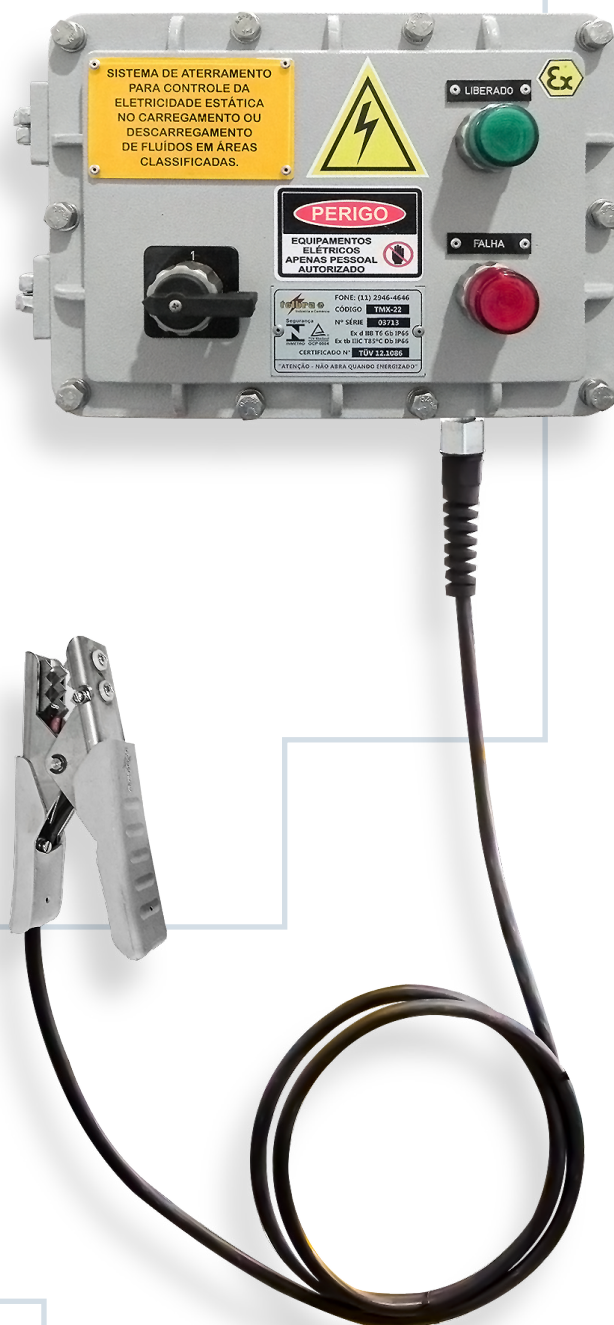

Marcação:

Ex db IIB+H₂ [Ex ia/ib IIA/IIB/IIC Ga/Gb] T6 Gb
Ex tb IIIC T85°C Db
IP66 / IP66W

Imagens meramente ilustrativas.

Direito reservado a Telbra de mudar a qualquer momento as informações dos produtos, bem como acrescentar e/ou retirar produtos de linha.

Central de Vendas: **55 11 2946-4646** / www.telbra.com.br / telbra@telbra.com.br