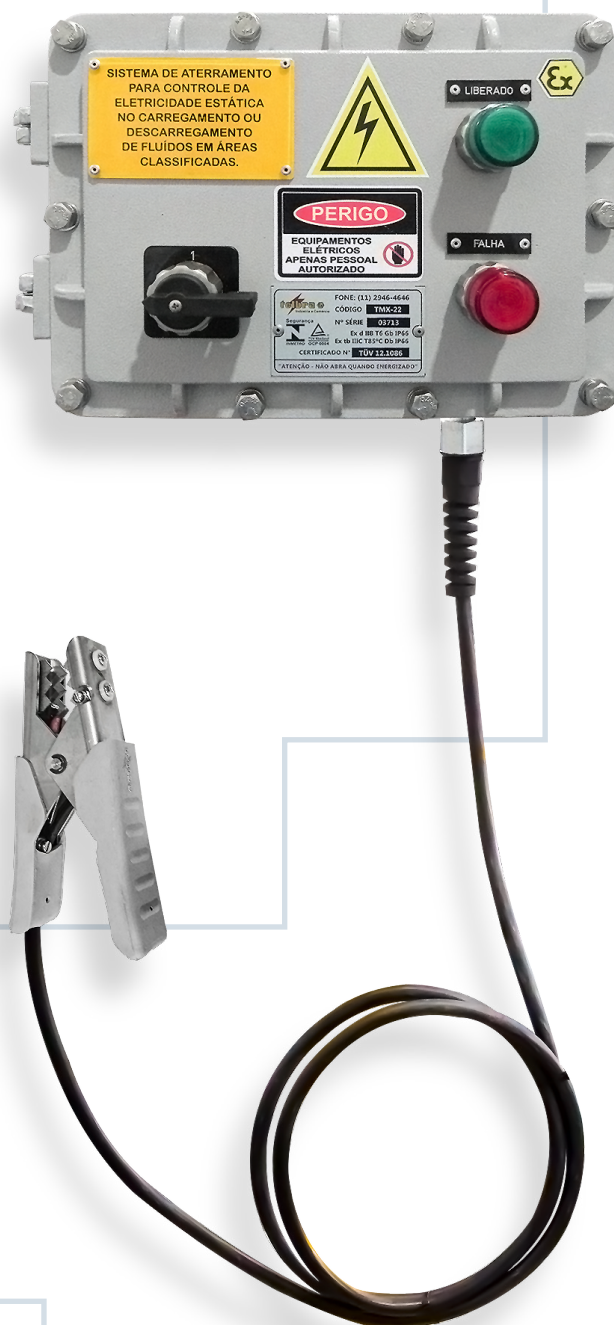

Marcação:

Ex db IIB+H₂ [Ex ia/ib IIA/IIB/IIC Ga/Gb] T6 Gb
Ex tb IIIC T185°C Db
IP66 / IP66W

Imagens meramente ilustrativas.

Direito reservado a Telbra de mudar a qualquer momento as informações dos produtos, bem como acrescentar e/ou retirar produtos de linha.

Central de Vendas: **55 11 2946-4646** / www.telbra.com.br / telbra@telbra.com.br