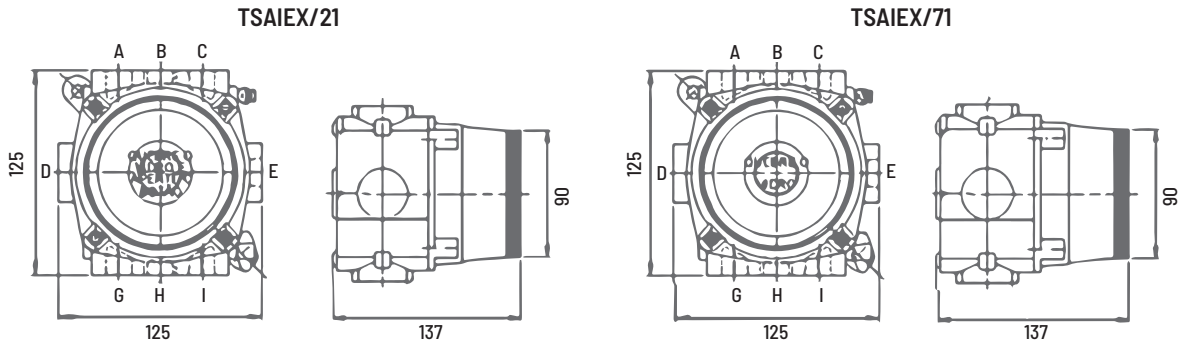

Alarme Martelinho Ex db TSAIEX/21-71

PRODUTO	CÓDIGO	TIPO	CONTATOS	DIMENSÕES mm			FUROS (B/H)
				A	B	C	
	TSAIEX/2101	Manual	1NF	125	125	137	3/4"
	TSAIEX/2102		2NF				
	TSAIEX/21M12		1NA+2NF (Bloco monitorado)				
	TSAIEX/7101	Automático	1NF	125	125	137	3/4"
	TSAIEX/7102		2NF				
	TSAIEX/71M12		1NA+2NF (Bloco monitorado)