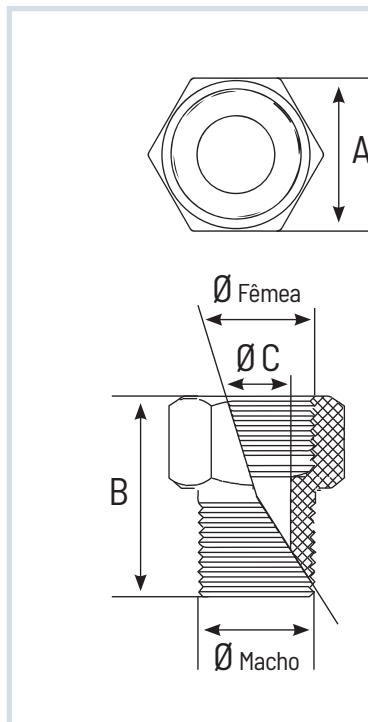

ADAPTADORES (Prolongador) Ex - TAREX

Características:

Adaptador (prolongador) à prova de explosão, segurança aumentada, à prova de ingresso de poeiras, para uso em áreas classificadas como Zona 1, 2, 21 ou 22, Adaptador de rosca Métrica para NPT, Métrica para BSP ou NPT/BSP para Métrica. Fabricada em alumínio, aço inox ou latão/latão níquelado, com tipo de proteção: Ex db (à prova de explosão); Ex eb (segurança aumentada); Ex tb (à prova de ingresso de poeira combustível); grau de proteção IP66 / IP66W.

Aplicação:

Utilizada na adaptação de roscas e diâmetros diferentes em instalações elétricas industriais e em áreas classificadas. Permite adaptar roscas de 1/2" até 3" BSP ou NPT para Métrica de M16 até M75 conforme tabela, outros tamanhos e rosca sob consulta. Utilizado em equipamentos elétricos Ex como: Luminárias, projetores, caixas de ligação, painéis, comandos, instrumentos, caixas de junção, botoeiras; com tipo de proteção Ex d; Ex n; Ex e; Ex p.

Marcação:

Ex db IIC Gb
Ex eb IIC Gb
Ex tb IIIC Db
IP66 / IP66W

Normas:

ABNT NBR IEC 60079-0
ABNT NBR IEC 60079-1
ABNT NBR IEC 60079-7
ABNT NBR IEC 60079-31
ABNT NBR IEC 60529

Codificação:

TAREX\X-aby

x = Tipo de material

A = Alumínio

L = Latão

LN = Latão Níquelado

I34 = Aço Inox 304

I36 = Aço inox 316

I36L = Aço inox 316L

a = 1ª medida

b = 2ª medida

y = Tipo de rosca N(NPT), B(BSP) ou M(Métrica)