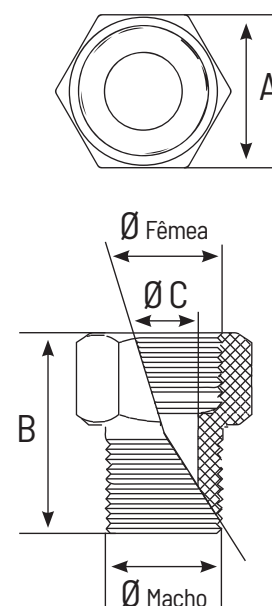

A = Alumínio

L = Latão

LN = Latão Níquelado

I34 = Aço Inox 304

I36 = Aço inox 316

I36L = Aço inox 316L

a = 1ª medida

b = 2ª medida

y = Tipo de rosca N(NPT), B(BSP) ou M(Métrica)

ADAPTADORES (Prolongador) Ex - TAREX

CÓDIGO	Ø Diâmetro da rosca		Dimensões em mm		
	MACHO	FÊMEA	A	B	Ø C
TAREX\ -M161	M16x1,5	1/2"	25,40	37,00	11,00
TAREX\ -M201	M20x1,5	1/2"	25,40	37,00	11,00
TAREX\ -M202	M20x1,5	3/4"	31,80	40,00	14,00
TAREXI -M251	M25x1,5	1/2"	31,80	38,00	14,00
TAREX\ -M252	M25x1,5	3/4"	31,80	40,00	14,00
TAREX\ -M253	M25x1,5	1"	38,10	40,00	16,00
TAREX\ -M323	M32x1,5	1"	38,10	40,00	20,00
TAREX\ -M324	M32x1,5	1.1/4"	50,80	44,00	20,00
TAREX\ -M325	M32x1,5	1.1/2"	60,32	44,00	20,00
TAREX\ -M404	M40x1,5	1.1/4"	50,80	44,00	30,00
TAREX\ -M405	M40x1,5	1.1/2"	60,32	44,00	30,00
TAREXI -M505	M50x1,5	1.1/2"	60,32	44,00	36,00
TAREX\ -M506	M50x1,5	2"	76,20	46,00	36,00
TAREX\ -M636	M63x1,5	2"	76,20	46,00	42,00
TAREX\ -M637	M63x1,5	2.1/2"	76,20	46,00	44,00
TAREX\ -M757	M75x1,5	2.1/2"	92,00	46,00	44,00
TAREX\ -M758	M75x1,5	3"	92,00	48,00	50,00
TAREX\ -1M16	1/2"	M16x1.5	28.57	37.00	11.00
TAREX\ -1M20	1/2"	M20x1.5	28.57	37.00	11.00
TAREX\ -1M25	1/2"	M25x1.5	31.80	38.00	11.00
TAREX\ -2M20	3/4"	M20x1.5	31.80	40.00	14.00
TAREX\ -2M25	3/4"	M25x1.5	31.80	40.00	14.00
TAREX\ -2M32	3/4"	M35x1.5	50.80	40.00	20.00
TAREX\ -3M25	1"	M25x1.5	38.10	40.00	20.00
TAREX\ -3M32	1"	M32x1.5	38.10	40.00	20.00
TAREX\ -3M40	1"	M40x1.5	50.80	44.00	30.00
TAREX\ -4M40	1.1/4"	M40x1.5	50.80	44.00	30.00
TAREX\ -5M50	1.1/2"	M50x1.5	63.50	44.00	30.00
TAREX\ -6M63	2"	M63x1.5	73.02	46.00	30.00
TAREX\ -7M75	2.1/2"	M75x1.5	88.90	46.00	44.00