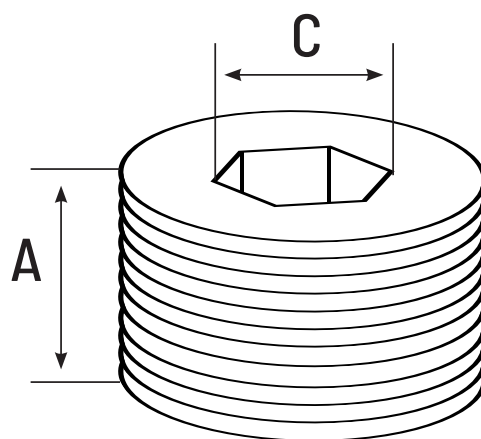

### Codificação:

TBJEX-CS/a-xx-y

**a** = Tamanho 1/2" a 4"

**xx** = Tipo de material

**A** = Alumínio

**I** = Aço inoxidável

**GE** = Ferro fundido galvanizado eletrolítico

**GF** = Ferro fundido galvanizado a fogo

**LN** = Latão níquelado

**y** = Tipo de rosca

**N** = NPT

CERTIFICADO: TÜV 12.0289

Direito reservado a Telbra de mudar a qualquer momento as informações dos produtos, bem como acrescentar e/ou retirar produtos de linha.

## Bujão EX - Sulco Sextavado CS - TBJEX/NPT

CÓDIGO	Ø Diâmetro da rosca	Dimensões mm	
	NPT	A	C
TBJEX-CS/1-xx	1/2"	17	10
TBJEX-CS/2-xx	3/4"	17	10
TBJEX-CS/3-xx	1"	21	10
TBJEX-CS/4-xx	1.1/4"	22	10
TBJEX-CS/5-xx	1.1/2"	23	10
TBJEX-CS/6-xx	2"	23	14
TBJEX-CS/7-xx	2.1/2"	33	14
TBJEX-CS/8-xx	3"	33	14
TBJEX-CS/10-xx	4"	33	19