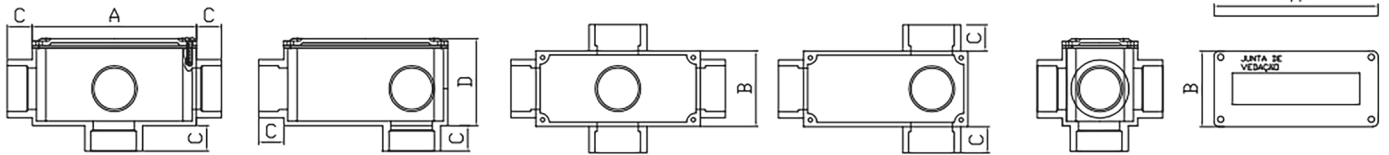

TCLW/x-bay

x = Tipo de Material (**A** = Alumínio, GE AÇO/ FERRO galvanizado eletrolítico; GF AÇO/FERRO galvanizado à fogo ou I34 (Inox 304), I36 (Inox 316), I36L (Inox 316L))

b = Modelo E, C, LR, LL, LB, T, TB e X, conforme tabela.

a = Bitola (1 = 1/2", 2 = 3/4", 3 = 1", 4 = 1.1/4", 5 = 1.1/2", 6 = 2", 7 = 2.1/2", 8 = 3", 10 = 4", 12 = 5", 14 = 6", M16, M20, M25, M32, M40, M50, M63, M75, M90, M100)

y = Tipo de rosca (N = NPT, B = BSP, M = Métrica)

CONDULETES IP66 LINHA PESADA - TCLW

Código	ØA	Código	Ø A	Dimensões em mm ± 2mm				
	NPT / BSP		Métrica	A	B	C	D	E
TCLW/x-b1y	1/2"	TCLW/x-bM16	M16	118	50	20	70	54
TCLW/x-b1y	1/2"	TCLW/x-bM20	M20	118	50	20	70	54
TCLW/x-b2y	3/4"	TCLW/x-bM25	M25	118	50	20	68	54
TCLW/x-b3y	1"	TCLW/x-bM32	M32	132	50	24	74	61
TCLW/x-b4y	1.1/4"	TCLW/x-bM40	M40	158	73	24	97	81
TCLW/x-b5y	1.1/2"	TCLW/x-bM50	M50	158	73	24	97	81
TCLW/x-b6y	2"	TCLW/x-bM63	M53	183	86	27	113	96
TCLW/x-b7y	2.1/2"	TCLW/x-bM75	M75	181	101	34	135	107
TCLW/x-b8y	3"	TCLW/x-bM90	M90	202	117	45	162	123
TCLW/x-b10	4"	TCLW/x-bM100	M100	240	148	53	201	153
TCLW/x-b12y	5"	-	-	420	270	54	204	183
TCLW/x-b14y	6"	-	-	420	270	54	204	183