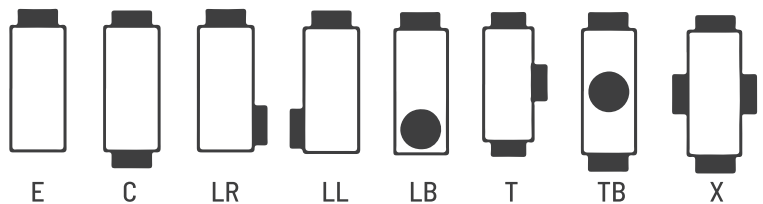

Direito reservado a Telbra de mudar a qualquer momento as informações dos produtos, bem como acrescentar e/ou retirar produtos de linha.

Central de Vendas: **55 11 2946-4646** / www.telbra.com.br / telbra@telbra.com.br