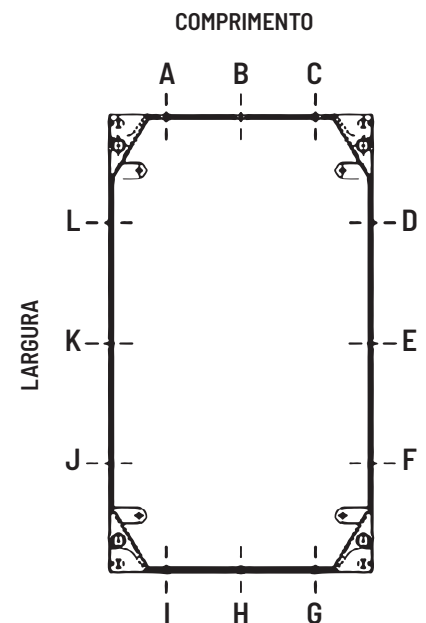

Invólucros/Caixas à Prova de Tempo - TMR

QUANTIDADE MÁXIMA DE ENTRADAS UTILIZANDO ACESSÓRIOS (UNIÃO)						
TIPO	UMA		DUAS		TRÊS	
	COMPR.	LARG.	COMPR.	LARG.	COMPR.	LARG.
TMR-12	3/4"	3/4"	3/4"			
TMR-14	1.1/4"	1"				
TMR-17	1.1/4"	1.1/2"		1/2"		
TMR-22	2"	1.1/2"	1"	1/2"	1/2"	
TMR-27	2"	1.1/2"	1.1/2"	1/2"	1"	
TMR-35	2"	1.1/2"	2"	1/2"	1.1/2"	
TMR-45	2"	2"	1.1/2"	1/2"	2"	
TMR-22Q	2.1/2"	3"	1"	1.1/2"	1/2"	1"
TMR-22R	2"	3"	3/4"	2"	-	1.1/4"
TMR-27R	3"	3"	1.1/2"	2"	3/4"	1.1/4"
TMR-35R	3"	3"	2.1/2"	2"	1.1/2"	1.1/4"
TMR-40R	3"	3"	3"	2"	2"	1.1/4"
TMR-45R	3"	3"	3"	2"	2.1/2"	1.1/4"
TMR-50R	3"	3"	3"	2"	3"	1.1/4"
TMR-55R	3"	3"	3"	2"	3"	1.1/4"
TMR-60R	3"	3"	3"	2"	3"	1.1/4"
TMR-70R	3"	3"	3"	2"	3"	1.1/4"
TMR-40GR	4"	4"	3.1/2"	3.1/2"	2"	2"
TMR-45GR	4"	4"	4"	3.1/2"	2.1/2"	2"
TMR-55GR	4"	4"	4"	3.1/2"	3.1/2"	2"
TMR-60GR	4"	4"	4"	3.1/2"	4"	2"
TMR-70GR	4"	4"	4"	3.1/2"	4"	2"
TMR-75E	4"	4"	4"	4"	4"	2"
TMR-80GR	4"	4"	4"	3"	4"	2"
TMR-90GR	4"	4"	4"	3"	4"	2"
TMR-100GR	4"	4"	4"	4"	4"	3"
TMR-110GR	4"	4"	4"	4"	4"	3"

Direito reservado a Telbra de mudar a qualquer momento as informações dos produtos, bem como acrescentar e/ou retirar produtos de linha.