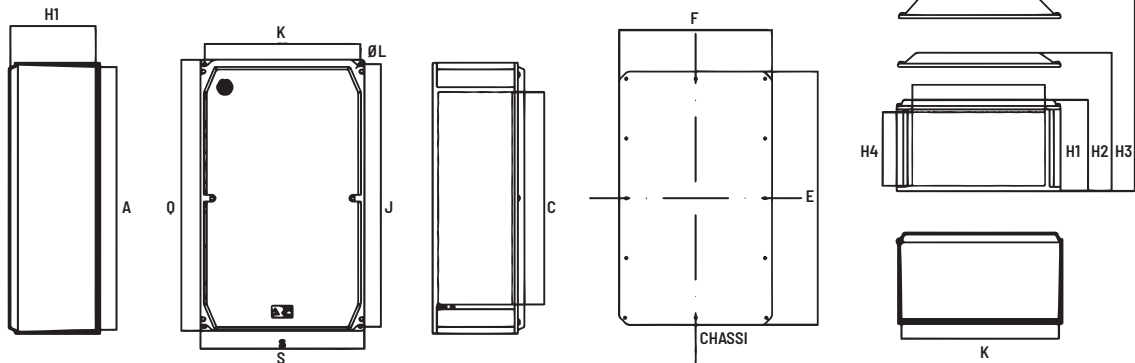

Central de Vendas: **55 11 2946-4646** / www.telbra.com.br / telbra@telbra.com.br

Invólucros/Caixas à Prova de Tempo - TMR

TABELA I DIMENSIONAL (mm)

CÓDIGO	INTERNAS		EXTERNAS				CHASSI		ALTURA				FIXAÇÃO		
	A	B	C	D	Q	S	E	F	H1	H2	H3	H4	J	K	ØL
TMR-12	116	76	95	60	125	86	111	72	56	83	-	50	155	75	6
TMR-14	141	103	65	60	150	110	134	93	95	125	-	79	135	95	7
TMR-17	173	140	105	75	185	150	165	133	120	145	-	94	165	130	10
TMR-22	220	143	113	80	232	151	213	136	120	145	-	84	205	130	10
TMR-27	280	143	167	80	288	150	272	132	122	145	-	94	265	130	10
TMR-35	342	145	233	80	352	151	323	134	125	145	-	94	335	135	10
TMR-45	446	143	335	77	460	153	434	133	125	145	-	94	435	135	10
TMR-22Q	222	221	156	107	231	231	206	207	157	185	230	134	205	205	10
TMR-22R	225	218	196	94	286	230	255	200	155	185	230	134	265	205	10
TMR-27R	272	270	200	151	280	275	252	257	165	185	230	134	260	260	10
TMR-35R	342	274	215	197	352	286	320	258	158	185	230	134	330	265	10
TMR-40R	408	284	280	210	413	290	378	260	153	185	230	134	400	265	10
TMR-45R	457	277	311	200	468	285	448	270	153	185	230	134	445	260	10
TMR-50R	492	280	352	205	502	283	480	266	166	185	230	134	480	263	10
TMR-55R	552	280	425	205	561	287	534	268	160	185	230	134	530	260	10
TMR-60R	603	277	475	200	612	287	590	267	166	185	230	134	585	265	10
TMR-70R	690	275	562	202	697	285	670	268	167	185	230	134	675	265	10
TMR-40GR	402	357	280	275	415	365	387	334	232	245	290	194	390	335	11
TMR-45GR	443	337	290	260	462	349	420	325	220	245	290	194	440	325	11
TMR-55GR	559	353	420	270	570	365	531	339	218	245	290	194	540	335	11
TMR-60GR	597	372	450	275	613	383	580	395	218	245	290	194	585	350	11
TMR-70GR	696	353	560	280	704	364	676	339	227	245	290	194	680	340	11
TMR-75E	750	470	565	415	771	505	728	464	220	245	290	194	735	470	13
TMR-80GR	833	371	665	279	852	384	807	354	221	-	-	194	830	360	11
TMR-90GR	885	411	705	320	907	427	870	388	233	-	-	194	885	405	12
TMR-100GR	976	582	783	494	992	605	730	465	310	-	-	194	960	565	11
TMR-110GR	965	575	780	485	995	600	956	560	300	-	-	270	945	570	11